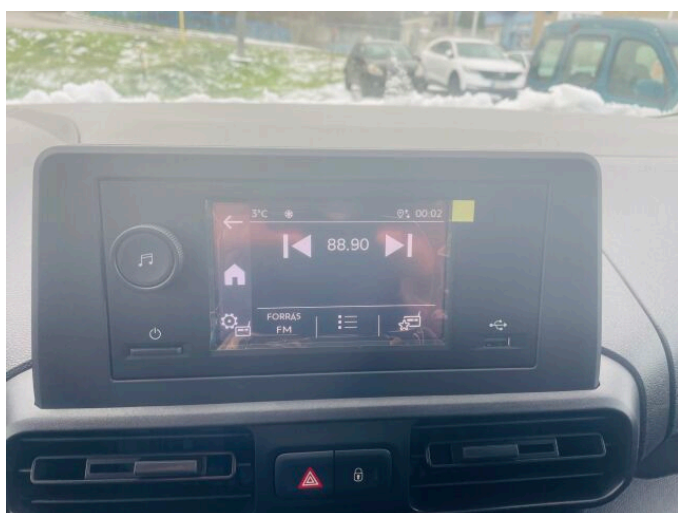

FIAT DOBLÓ FIAT DOBLO MAXI VAN

L2 950KG 1,5 BLUEHDI 100K MT6

FIAT
PROFESSIONAL

> Technické údaje

Najazdené:	5 km	Rok:	2024
Kategória:	Úžitkové	Typ:	úžitkové
Objem:	1500 cm³	Palivo:	nafta
Výkon:	73 kW	Farba:	Biela Natural
Prevodovka:	Manuálna prevodovka (6 stupňov)		

> Výbava

Záruka, Elektricky ovládané predné okná, Zadný stierač, Manuálna klimatizácia, Multifunkčný volant, Posilňovač riadenia, Zadná hmlovka

> História a poznámky

Servisná kniha

Vozidlo je skladom , ihneď k odberu ! Dvojmiestna verzia Cargo L2-presklená

> Predajca:

IZSÁK CO s.r.o.

Adresa: Novozámocká cesta 1, Komárno, 94501

E-mail: predaj@fiatkn.sk

Web: <https://www.fiatprofessional.com/sk>

Cena: 27 888 EUR

> FOTOGALÉRIA MODELU

Túto časť webovej stránky Fiat Professional využívajú najmä autorizovaní predajcovia Fiat Professional na Slovensku na prezentáciu vozidiel Fiat Professional na predaj. Zriaďovateľ tejto webovej stránky nezodpovedá za správnosť, úplnosť a aktuálnosť informácií uvedených v tejto časti webovej stránky. Zodpovednosť za správnosť, úplnosť a aktuálnosť informácií týkajúcich sa vozidla uvedených v tejto časti webovej stránky nesie výhradne predajca uvedený v podrobnej špecifikácii vozidla, ktoré si používateľ vybral na prezretie.