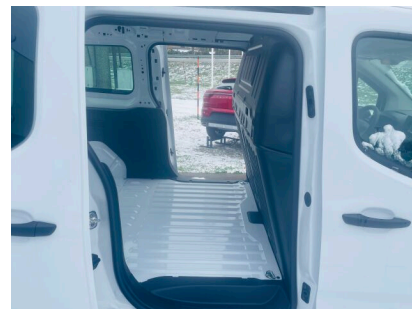

FIAT DOBLÓ FIAT DOBLO MAXI VAN

L2 950KG 1,5 BLUEHDI 100K MT6

FIAT
PROFESSIONAL

> Technické údaje

Najazdené:	5 km	Rok:	2024
Kategória:	Úžitkové	Typ:	úžitkové
Objem:	1500 cm³	Palivo:	nafta
Výkon:	73 kW	Farba:	Biela Natural
Prevodovka:	Manuálna prevodovka (6 stupňov)		

> Výbava

Záruka, Elektricky ovládané predné okná, Zadný stierač, Manuálna klimatizácia, Multifunkčný volant, Posilňovač riadenia, Zadná hmlovka

> História a poznámky

Servisná kniha

Vozidlo je skladom , ihneď k odberu ! Dvojmiestna verzia Cargo L2-presklená