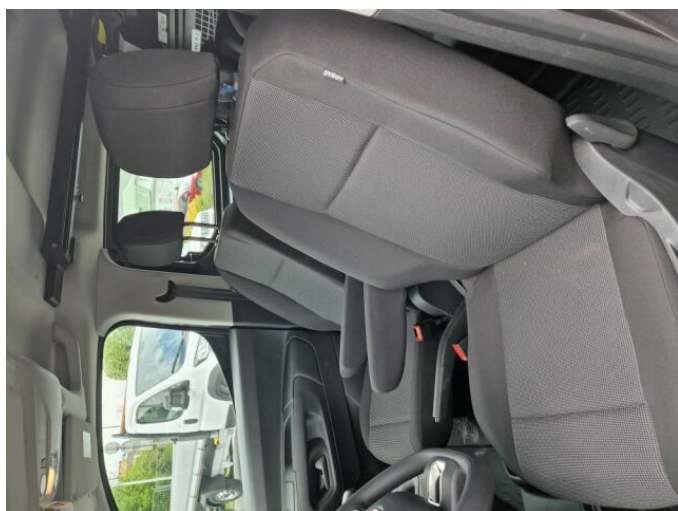

Túto časť webovej stránky Fiat Professional využívajú najmä autorizovaní predajcovia Fiat Professional na Slovensku na prezentáciu vozidiel Fiat Professional na predaj. Zriaďovateľ tejto webovej stránky nezodpovedá za správnosť, úplnosť a aktuálnosť informácií uvedených v tejto časti webovej stránky. Zodpovednosť za správnosť, úplnosť a aktuálnosť informácií týkajúcich sa vozidla uvedených v tejto časti webovej stránky nesie výhradne predajca uvedený v podrobnej špecifikácii vozidla, ktoré si používateľ vybral na prezretie.