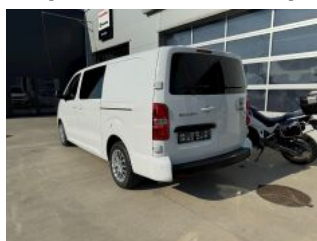

FIAT SCUDO CREW CAB L3H1, 2.0

180K AT8

FIAT
PROFESSIONAL

> Technické údaje

Najazdené:	2 km	Rok:	2024
Kategória:	Úžitkové	Typ:	skriňový nákladný automobil
Objem:	1998 cm³	Palivo:	nafta
Výkon:	132 kW	Farba:	Biela Natural
Prevodovka:	Automatická prevodovka (8 stupňov)		

> Predajca:

Hedin Automotive Slovakia, s.r.o.

Adresa: Tuhovska 11, Bratislava, 83107

E-mail: predajt11@motor-car.sk

Web: <https://www.fiatprofessional.com/sk>

Cena: 51 279 EUR

> FOTOGALÉRIA MODELU

Túto časť webovej stránky Fiat Professional využívajú najmä autorizovaní predajcovia Fiat Professional na Slovensku na prezentáciu vozidiel Fiat Professional na predaj. Zriaďovateľ tejto webovej stránky nezodpovedá za správnosť, úplnosť a aktuálnosť informácií uvedených v tejto časti webovej stránky. Zodpovednosť za správnosť, úplnosť a aktuálnosť informácií týkajúcich sa vozidla uvedených v tejto časti webovej stránky nesie výhradne predajca uvedený v podrobnej špecifikácii vozidla, ktoré si používateľ vybral na prezretie.