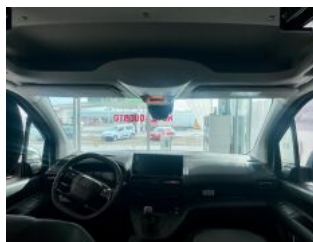

FIAT DOBLÓ DOBLO CREW CAB

MAXI L2 1.5 MTJ 100,6MT, EURO 6.4

FIAT
PROFESSIONAL

> Technické údaje

Najazdené:	2 km	Rok:	2025
Kategória:	Úžitkové	Typ:	úžitkový pick up
Objem:	cm³	Palivo:	nafta
Výkon:	neznámo kW	Farba:	Biela ICY/Štandardná
Prevodovka:	Manuálna prevodovka (6 stupňov)		

> Výbava

6 rýchlostných stupňov, 3 samostatné sedadlá v 2. rade, Vyhrievané predné sedadlá, Cúvacie kamery, Klimatizácia, Vyhrievaný volant, El. zrkadlá, Predné a zadné parkovacie senzory, Vyhrievané zrkadlá, Diaľkové ovládanie