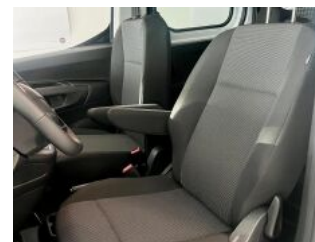

FIAT DOBLÓ DOBLO CREW CAB

MAXI L2 1.5 MTJ 100,6MT, EURO 6.4

FIAT
PROFESSIONAL

> Technické údaje

Najazdené:	2 km	Rok:	2025
Kategória:	Úžitkové	Typ:	úžitkový pick up
Objem:	cm³	Palivo:	nafta
Výkon:	neznámo kW	Farba:	Biela ICY/Štandardná
Prevodovka:	Manuálna prevodovka (6 stupňov)		

> Výbava

6 rýchlostných stupňov, 3 samostatné sedadlá v 2. rade, Vyhrievané predné sedadlá, Cúvacie kamery, Klimatizácia, Vyhrievaný volant, El. zrkadlá, Predné a zadné parkovacie senzory, Vyhrievané zrkadlá, Diaľkové ovládanie